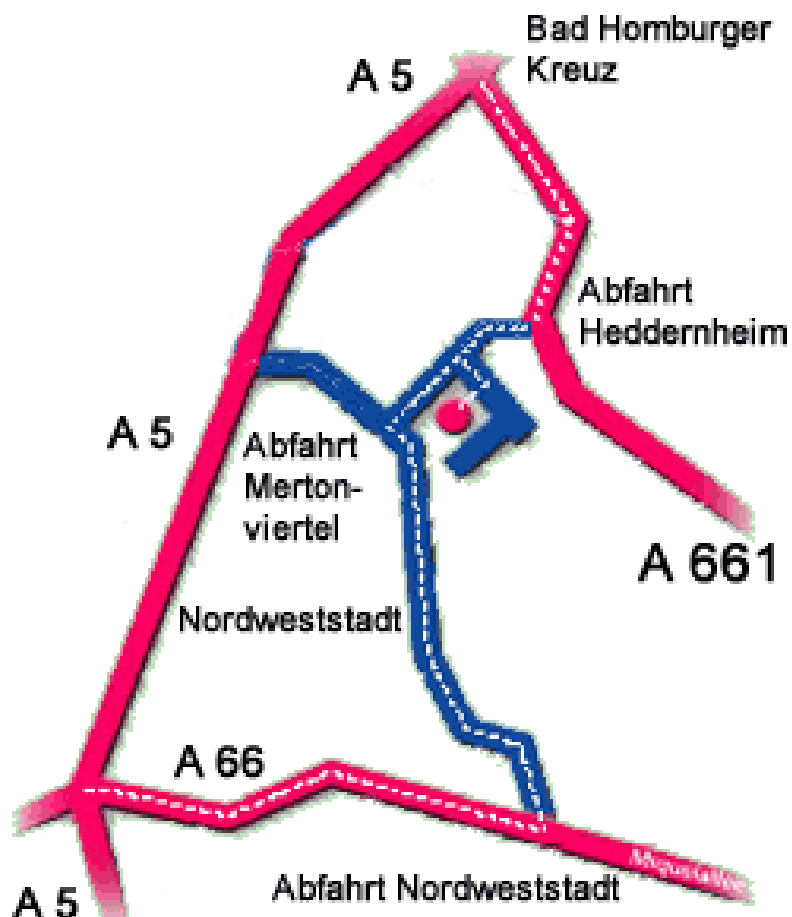

## Anfahrt

HESSENMETALL Bezirksgruppe Rhein-Main-Taunus e.V.  
Verband der Metall- und Elektro-Unternehmen Hessen e. V. (HESSENMETALL)  
Vereinigung der hessischen Unternehmerverbände e. V. (VhU)  
Emil-von-Behring-Straße 4, 60439 Frankfurt (Mertonviertel)

Wenn Sie auf der **A 5** oder **A 66** Frankfurt erreichen, fahren Sie **Richtung Nordwestkreuz** und folgen dem Schild Miquelallee. Kurz vor Ende der Autobahn biegen Sie rechts ab, **Richtung Eschersheim und Fernsehturm**, und folgen dann der **Ausschilderung Nordweststadt**. Sie fahren geradeaus bis zur **Ausfahrt Heddernheim-Nord/Mertonviertel** auf die Marie-Curie-Straße. Dann geht es die **erste Straße rechts in die Lurgi-Allee**, dann **rechts in die Emil-von-Behring-Straße**, Parkplätze sind hinter dem Gebäude vorhanden.

Wenn Sie auf der **A 5 von Norden** kommen, fahren Sie am **Homburger Kreuz auf die A 661** bis zur **Ausfahrt Heddernheim**. An der zweiten Ampel (Mertonviertel) biegen Sie links in die Lurgi-Allee und an der nächsten Straße wieder links in die Emil-von-Behring-Straße, **Parkplätze sind hinter dem Gebäude vorhanden**.

An öffentlichen Verkehrsmitteln bietet sich die **U1** an, Richtung Ginnheim, Haltestelle Hedderheimer Landstraße. Vor dem Fußgängertunnel folgen Sie nach rechts einem Fußweg, der zur Emil-von-Behring-Straße führt. Oder **U2**, Haltestelle Riedwiese, an der Lurgi vorbei zur Emil-von-Behring-Straße. Wer am **Hauptbahnhof** ankommt, nimmt die S-Bahn (Linien **S1 - S6** oder **S14**) bis Haltestelle Hauptwache. Von dort wie oben beschrieben (**U1, U2**)